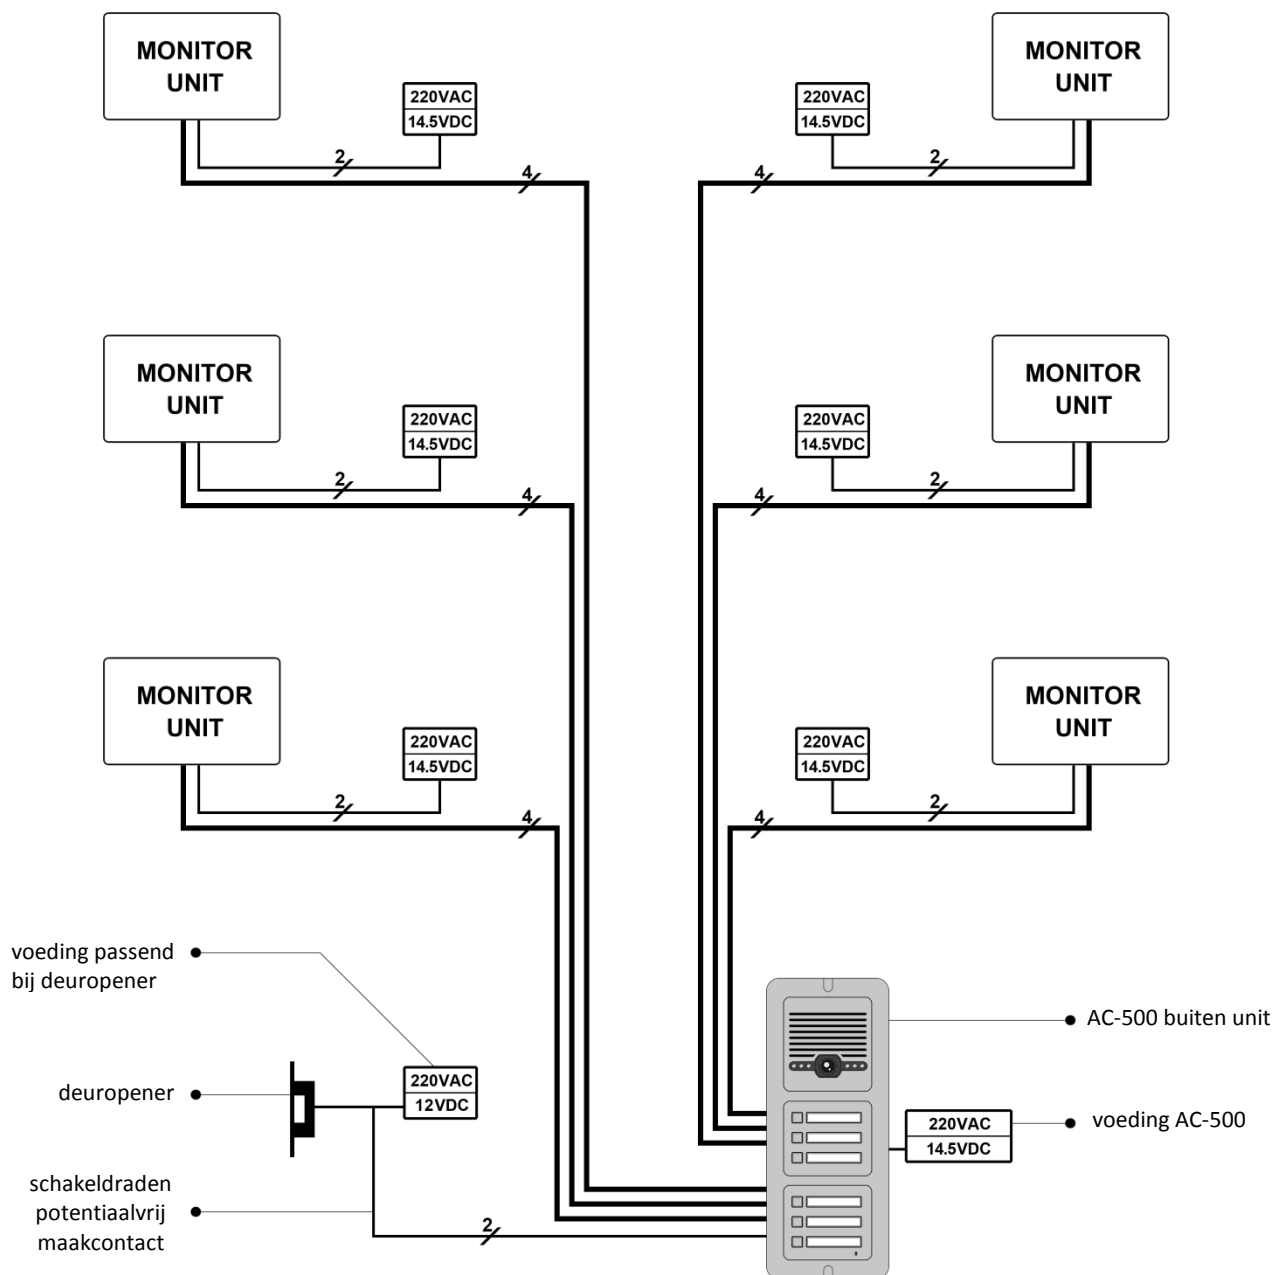

Aansluitschema AC-500 met 6 appartementen

- Ieder appartement krijgt een eigen aansluiting naar de AC-500 met één kabel 4x0,8mm (zonder coax).
- De maximale afstand van de AC-500 buiten unit naar een monitor is 100 meter.
- In één appartement kunnen meerdere monitor units en/of audio extension units (AX-361) geplaatst worden.
- De AC-500 buiten unit biedt middels 2 schakeldraden een potentiaalvrij maakcontact voor schakeling van een elektrische deuropener.