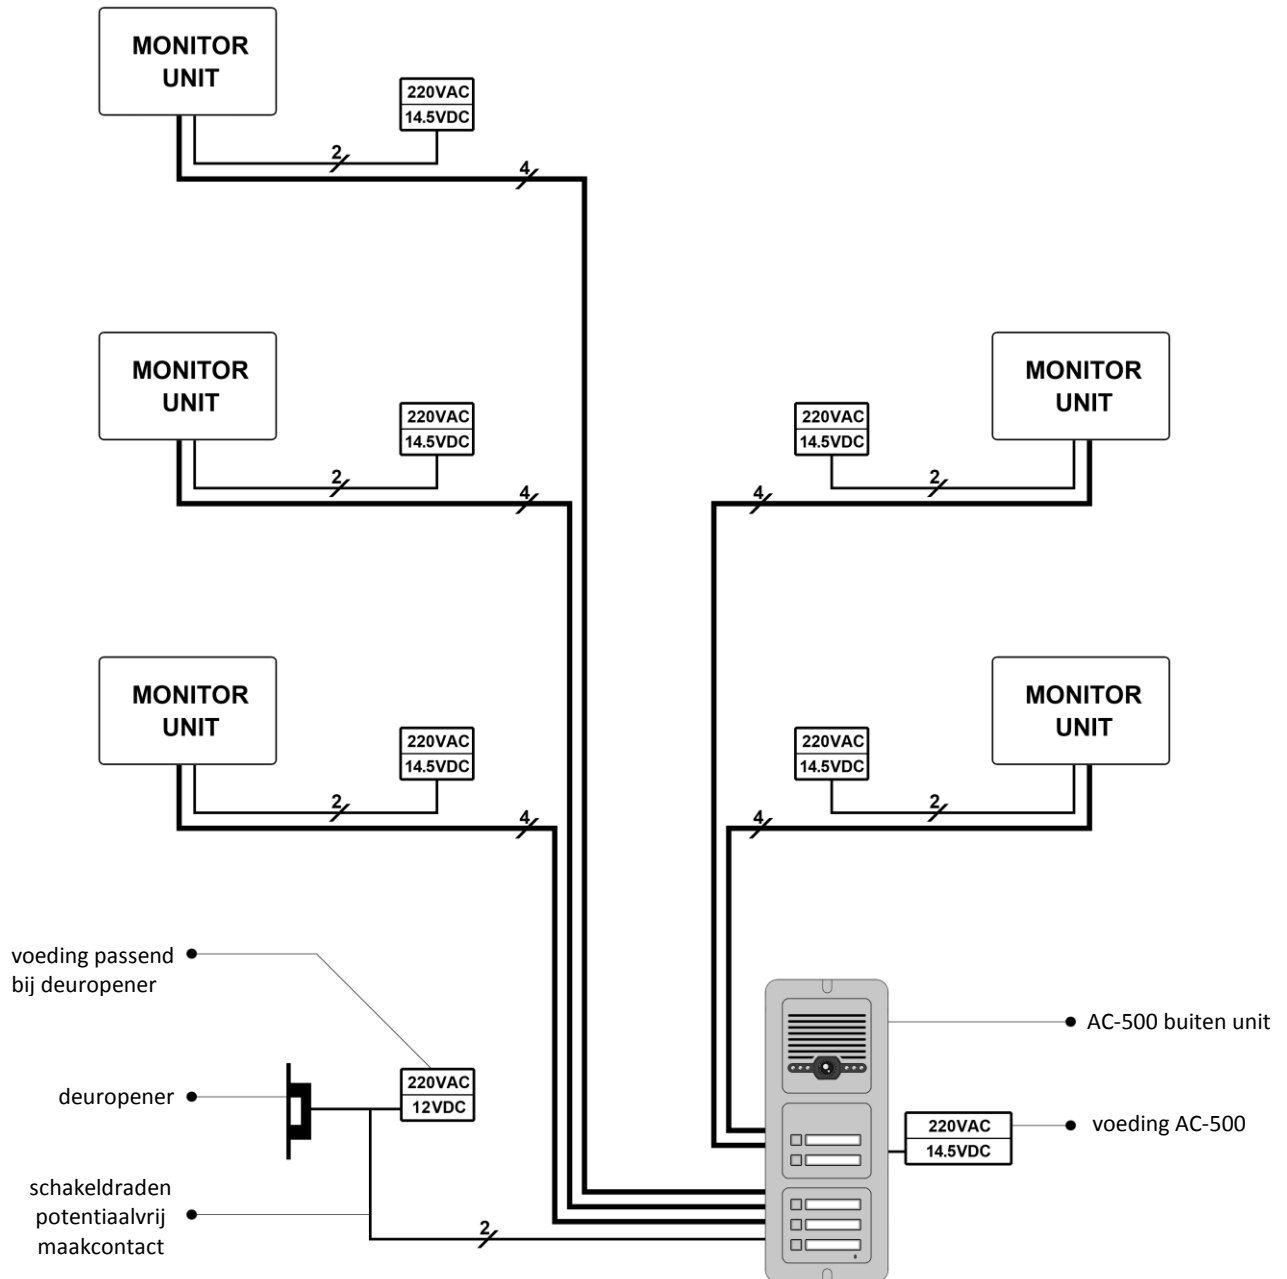

Aansluitschema AC-500 met 5 appartementen

- Ieder appartement krijgt een eigen aansluiting naar de AC-500 met één kabel 4x0,8mm (zonder coax).
- De maximale afstand van de AC-500 buiten unit naar een monitor is 100 meter.
- In één appartement kunnen meerdere monitor units en/of audio extension units (AX-361) geplaatst worden.
- De AC-500 buiten unit biedt middels 2 schakeldraden een potentiaalvrij maakcontact voor schakeling van een elektrische deuropener.