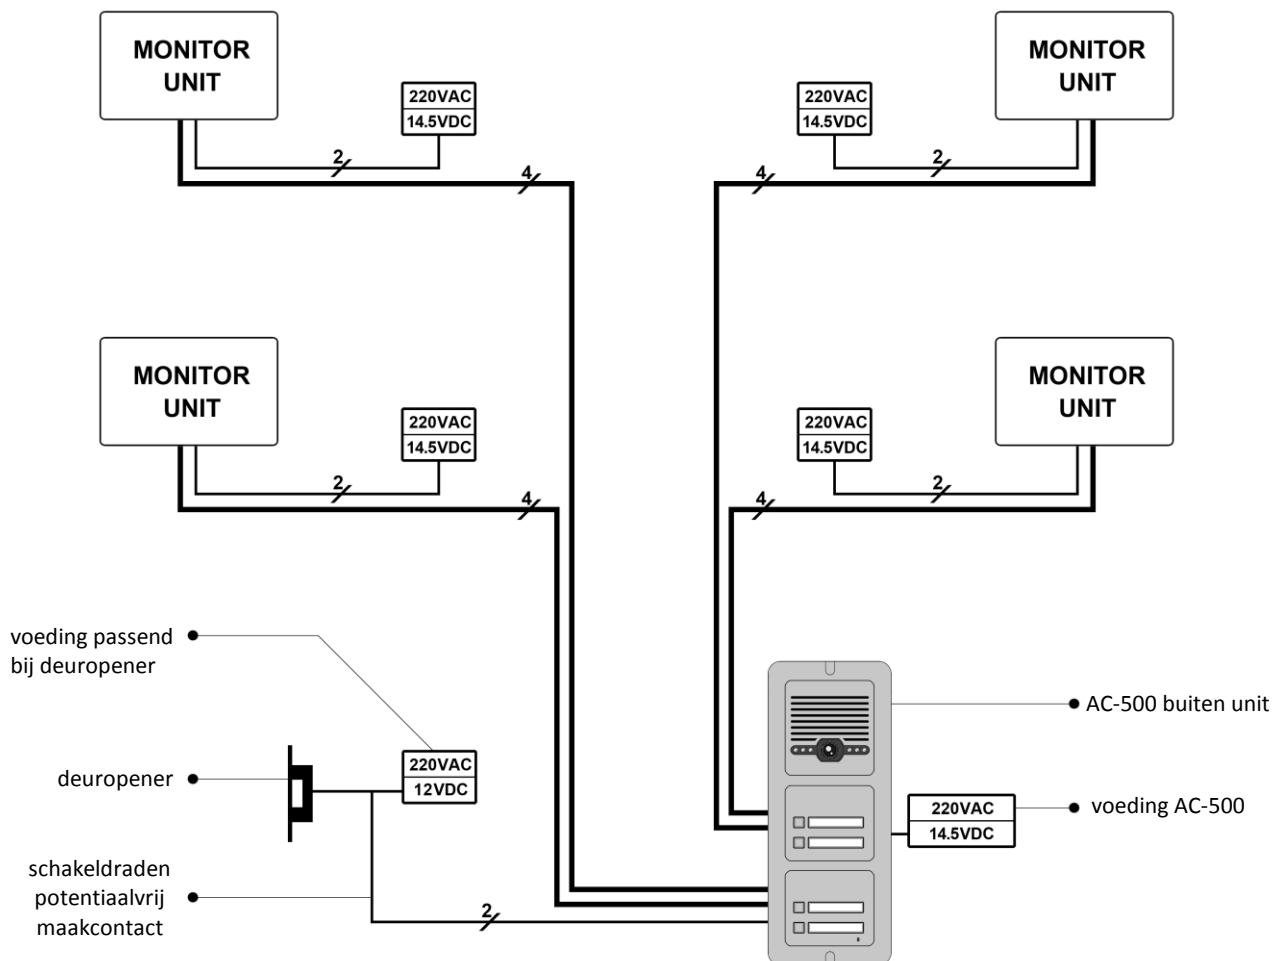

Aansluitschema AC-500 met 4 appartementen

- Ieder appartement krijgt een eigen aansluiting naar de AC-500 met één kabel 4x0,8mm (zonder coax).
- De maximale afstand van de AC-500 buiten unit naar een monitor is 100 meter.
- In één appartement kunnen meerdere monitor units en/of audio extension units (AX-361) geplaatst worden.
- De AC-500 buiten unit biedt middels 2 schakeldraden een potentiaalvrij maakcontact voor schakeling van een elektrische deuropener.