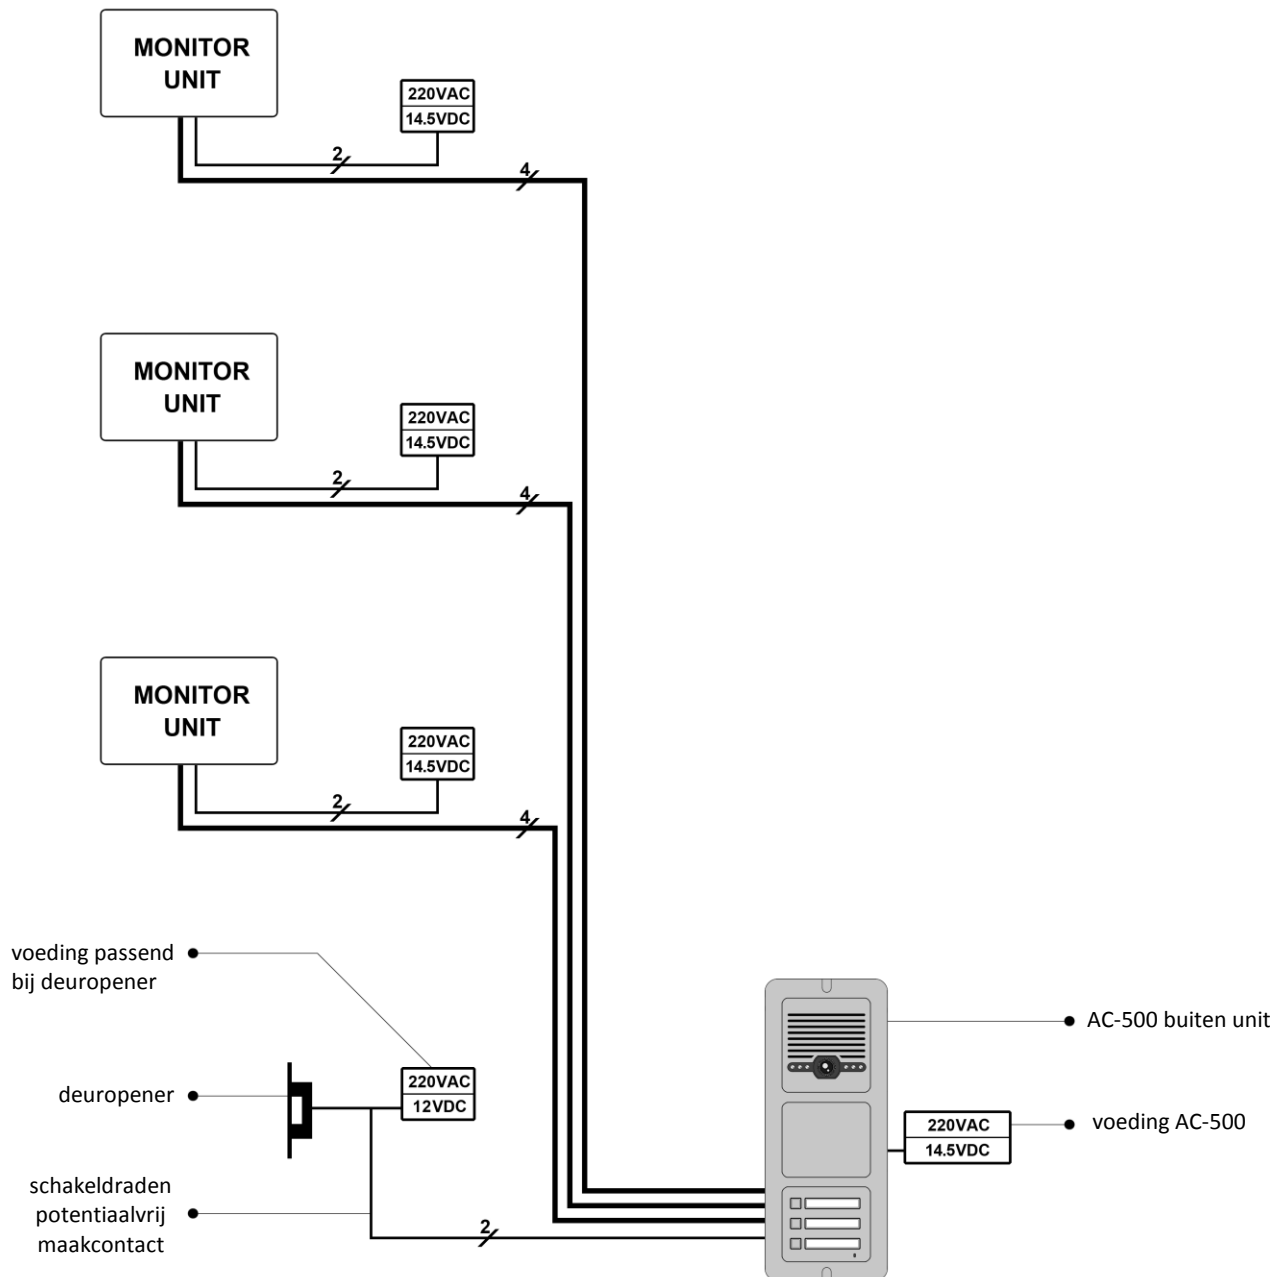

Aansluitschema AC-500 met 3 appartementen

- Ieder appartement krijgt een eigen aansluiting naar de AC-500 met één kabel 4x0,8mm (zonder coax).
- De maximale afstand van de AC-500 buiten unit naar een monitor is 100 meter.
- In één appartement kunnen meerdere monitor units en/of audio extension units (AX-361) geplaatst worden.
- De AC-500 buiten unit biedt middels 2 schakeldraden een potentiaalvrij maakcontact voor schakeling van een elektrische deuropener.