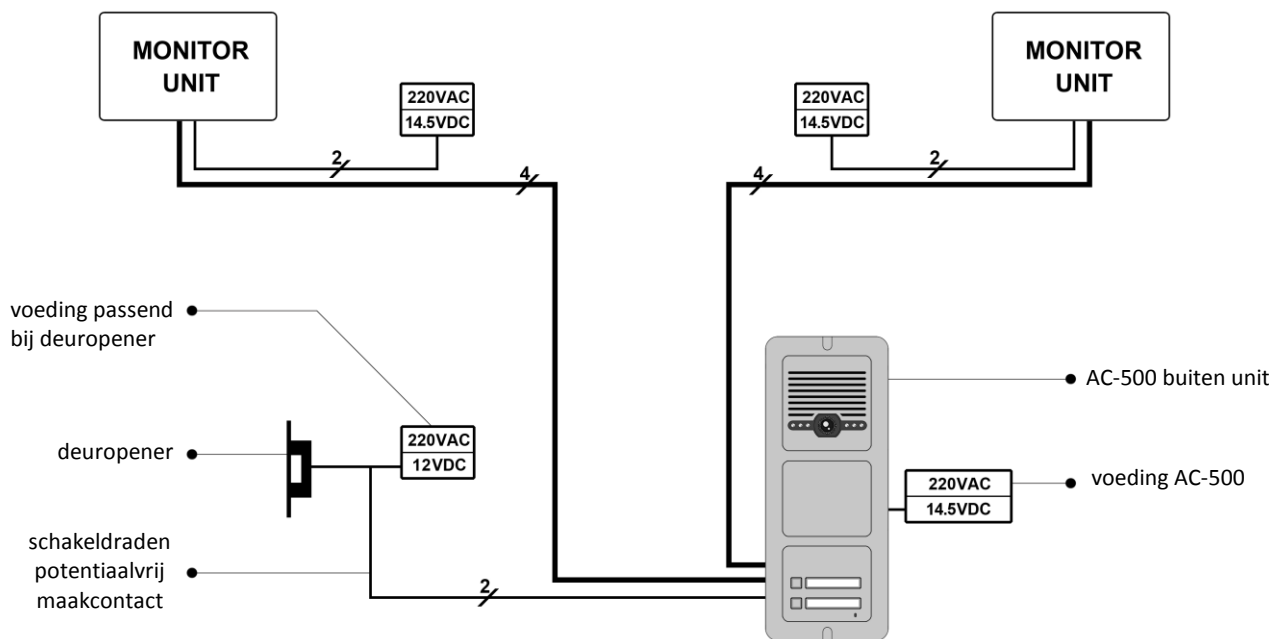

Aansluitschema AC-500 met 2 appartementen

- Ieder appartement krijgt een eigen aansluiting naar de AC-500 met één kabel 4x0,8mm (zonder coax).
- De maximale afstand van de AC-500 buiten unit naar een monitor is 100 meter.
- In één appartement kunnen meerdere monitor units en/of audio extension units (AX-361) geplaatst worden.
- De AC-500 buiten unit biedt middels 2 schakeldraden een potentiaalvrij maakcontact voor schakeling van een elektrische deuropener.