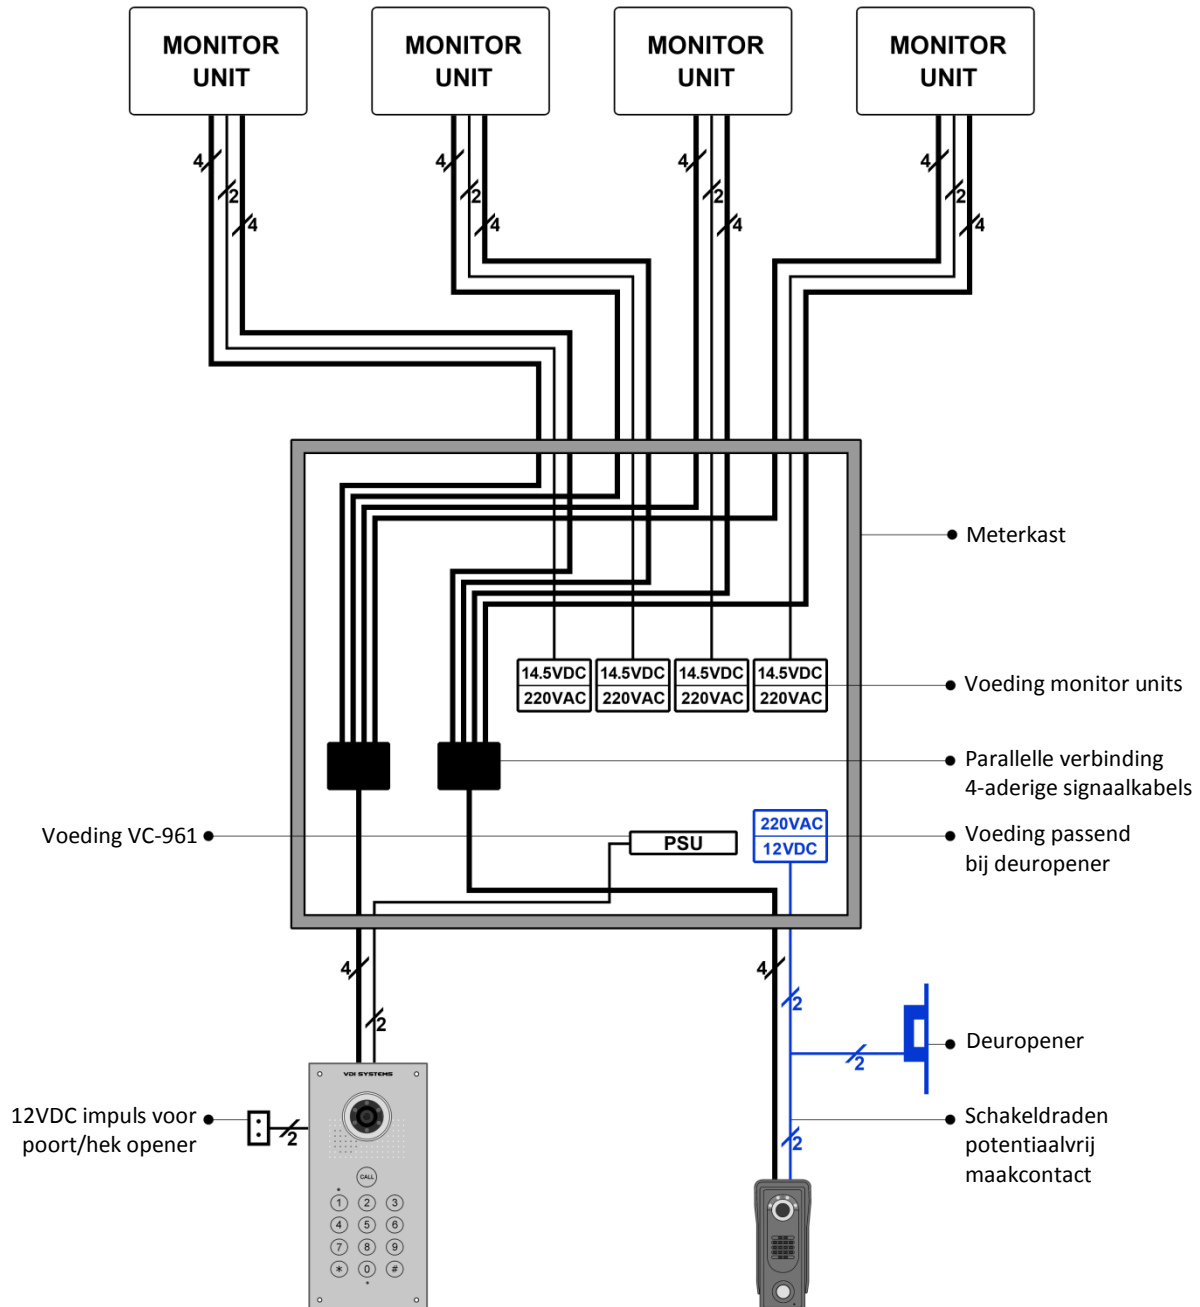

Aansluitschema 2 buiten units + 4 monitor units

- Dit schema is representatief voor alle modellen monitor units
- De hier afgebeelde aansluitingen voor buiten unit VC-961 zijn identiek voor buiten unit VC-900
- De hier afgebeelde aansluitingen voor buiten unit VC-105 zijn identiek voor buiten units VC-350 en VC-451
- De maximale afstand met de door VDI Systems geleverde bedrading is:
 - 100 meter voor de aansluiting van een monitor unit naar een buiten unit (4-aderig)
 - 50 meter voor de aansluiting van een voeding naar een monitor unit (2 aderig)
- Blauw in het schema is alleen nodig als een elektrische deuropener wordt aangesloten.