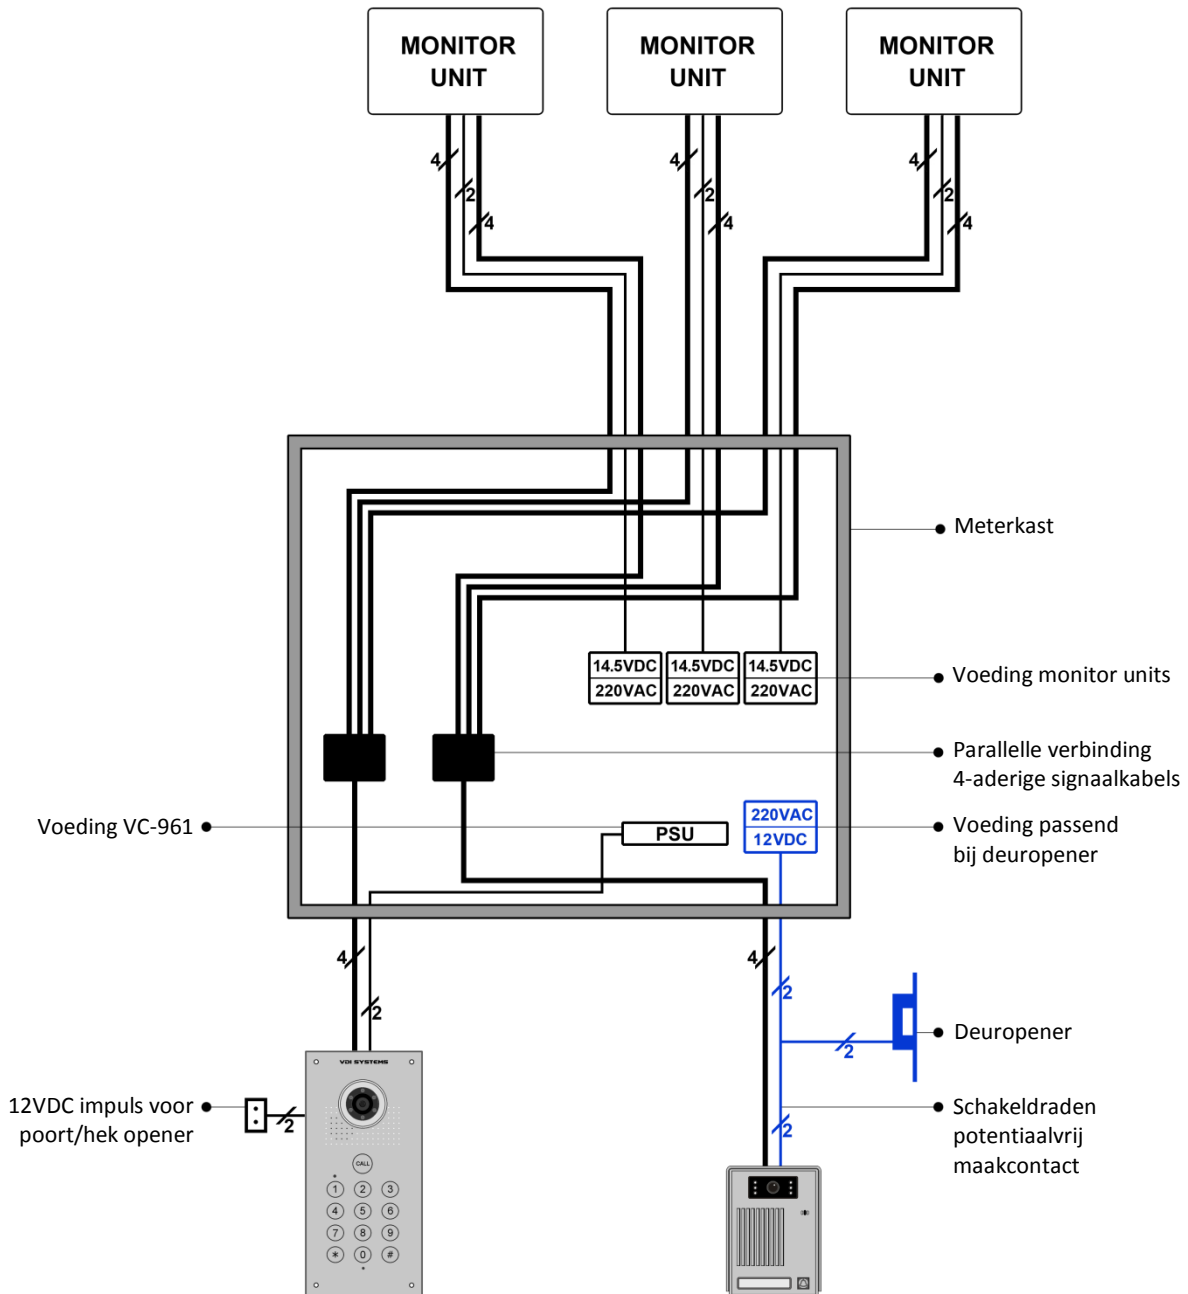

## Aansluitschema 2 buiten units + 3 monitor units

- Dit schema is representatief voor alle modellen monitor units
- De hier afgebeelde aansluitingen voor buiten unit VC-961 zijn identiek voor buiten unit VC-900
- De hier afgebeelde aansluitingen voor buiten unit VC-350 zijn identiek voor buiten units VC-105 en VC-451
- De maximale afstand met de door VDI Systems geleverde bedrading is:
  - 100 meter voor de aansluiting van een monitor unit naar een buiten unit (4-aderig)
  - 50 meter voor de aansluiting van een voeding naar een monitor unit (2 aderig)
- Blauw in het schema is alleen nodig als een elektrische deuropener wordt aangesloten.