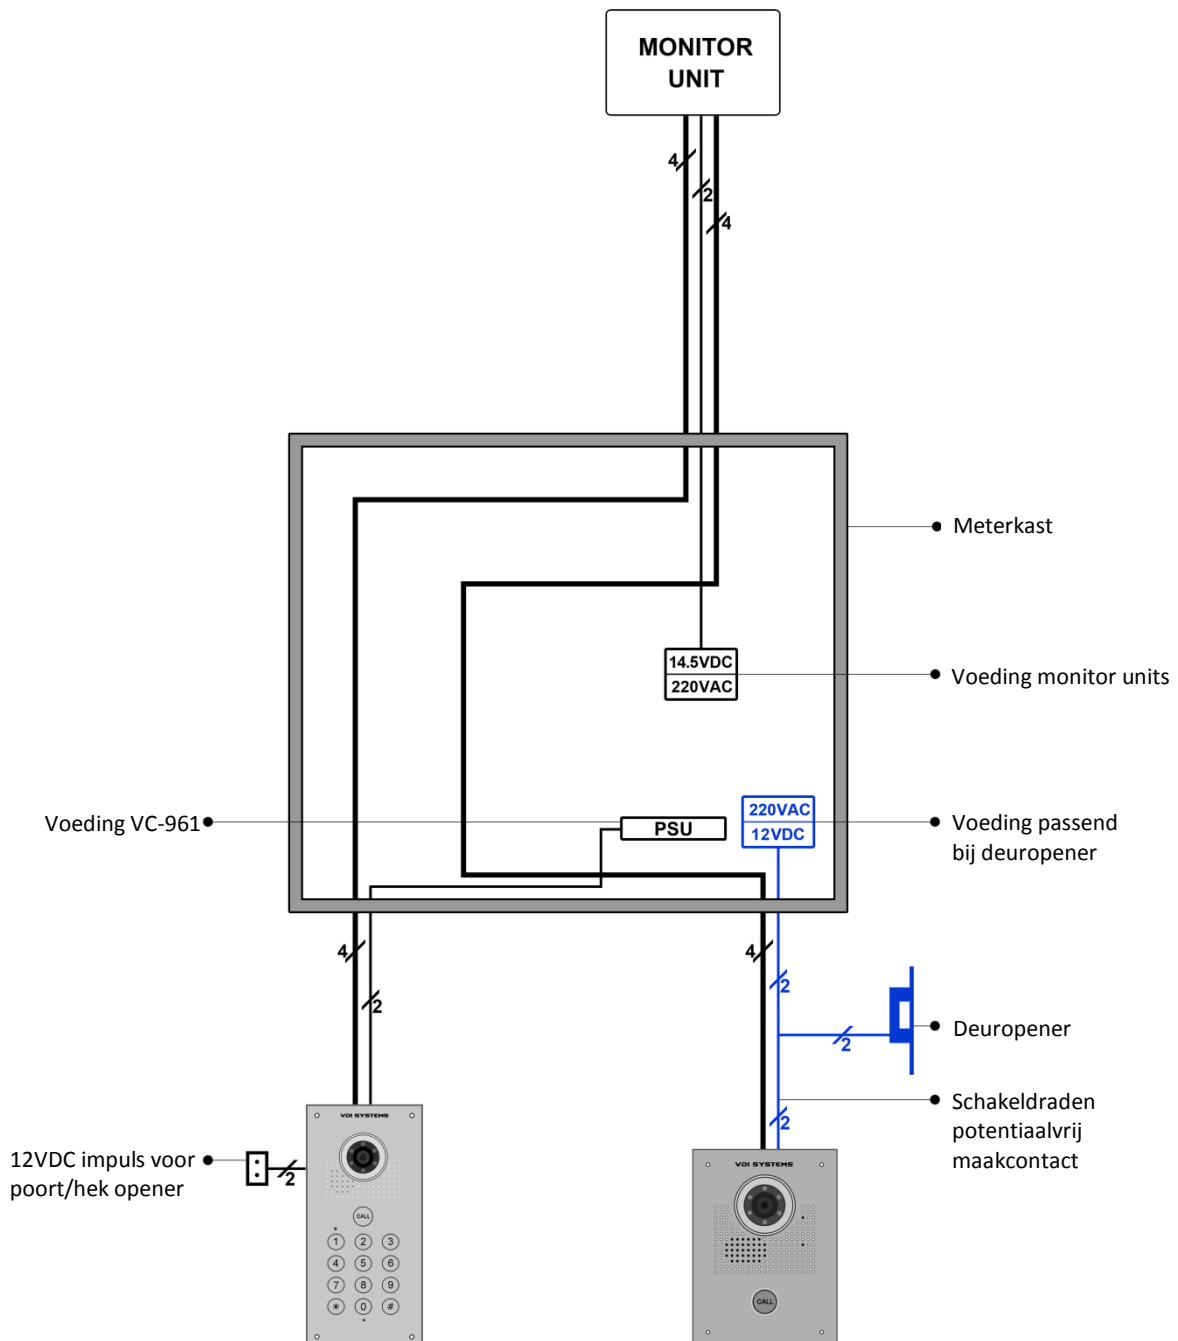

## Aansluitschema 2 buiten units + 1 monitor unit

- Dit schema is representatief voor alle modellen monitor units
- De hier afgebeelde aansluitingen voor buiten unit VC-961 zijn identiek voor buiten unit VC-900
- De hier afgebeelde aansluitingen voor buiten unit VC-451 zijn identiek voor buiten units VC-105 en VC-350
- De maximale afstand met de door VDI Systems geleverde bedrading is:
  - 100 meter voor de aansluiting van een monitor unit naar een buiten unit (4-aderig)
  - 50 meter voor de aansluiting van een voeding naar een monitor unit (2 aderig)
- Blauw in het schema is alleen nodig als een elektrische deuropener wordt aangesloten.