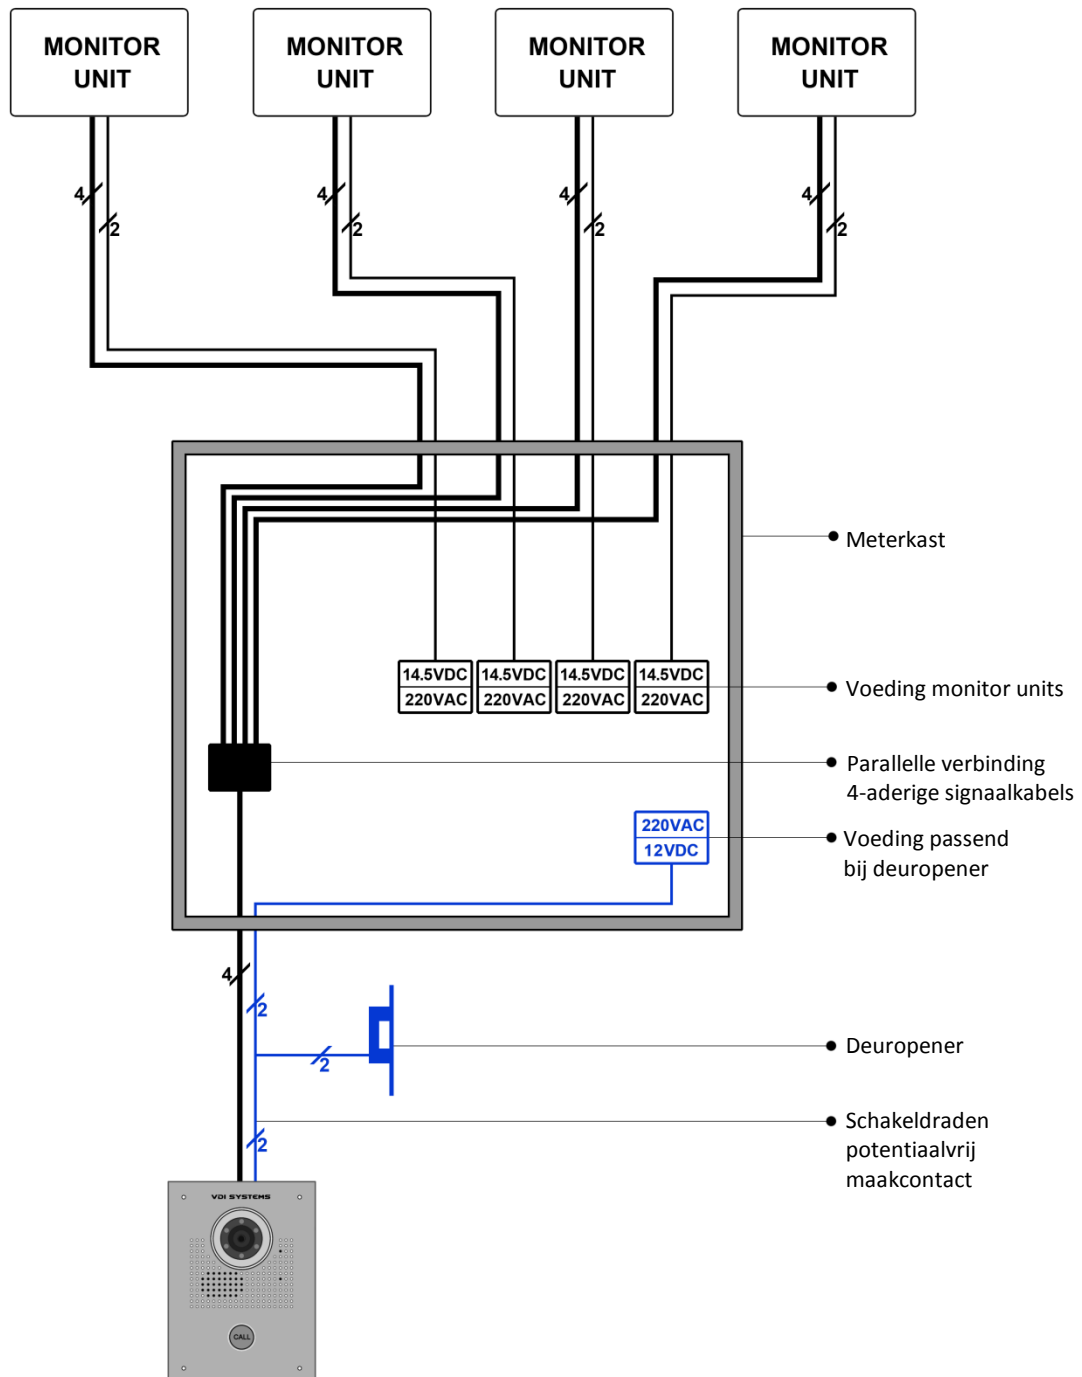

Aansluitschema 1 buiten unit + 4 monitor units

- Dit schema is representatief voor alle modellen monitor units, en voor buiten units VC-105, VC-350 en VC-451.
- De maximale afstand met de door VDI Systems geleverde bedrading is:
 - 100 meter voor de aansluiting van een monitor unit naar een buiten unit (4-aderig)
 - 50 meter voor de aansluiting van een voeding naar een monitor unit (2 aderig)
- Blauw in het schema is alleen nodig als een elektrische deuropener wordt aangesloten.