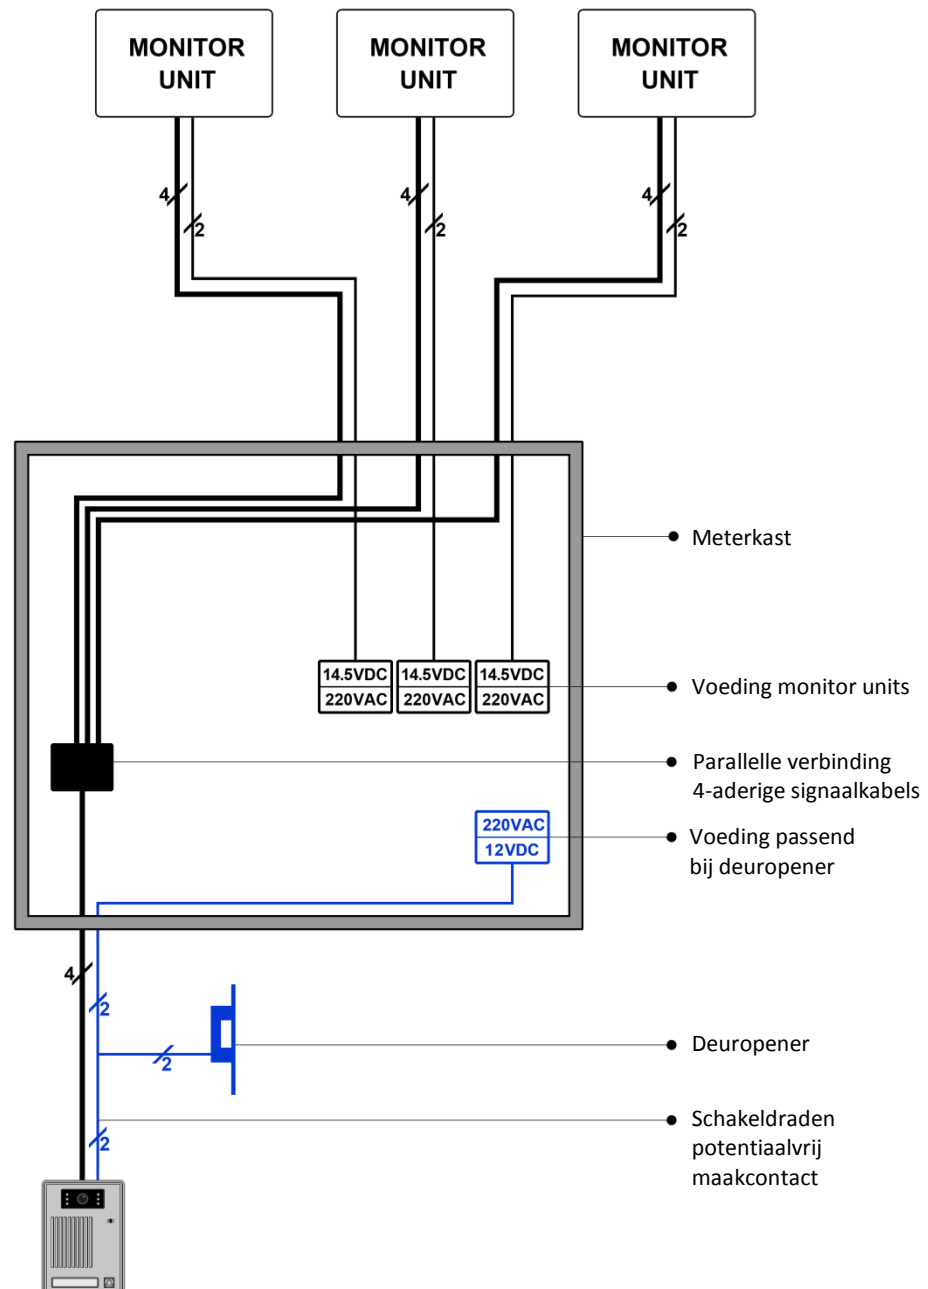

Aansluitschema 1 buiten unit + 3 monitor units

- Dit schema is representatief voor alle modellen monitor units, en voor buiten units VC-105, VC-350 en VC-451.
- De maximale afstand met de door VDI Systems geleverde bedrading is:
 - 100 meter voor de aansluiting van een monitor unit naar een buiten unit (4-aderig)
 - 50 meter voor de aansluiting van een voeding naar een monitor unit (2 aderig)
- Blauw in het schema is alleen nodig als een elektrische deuropener wordt aangesloten.