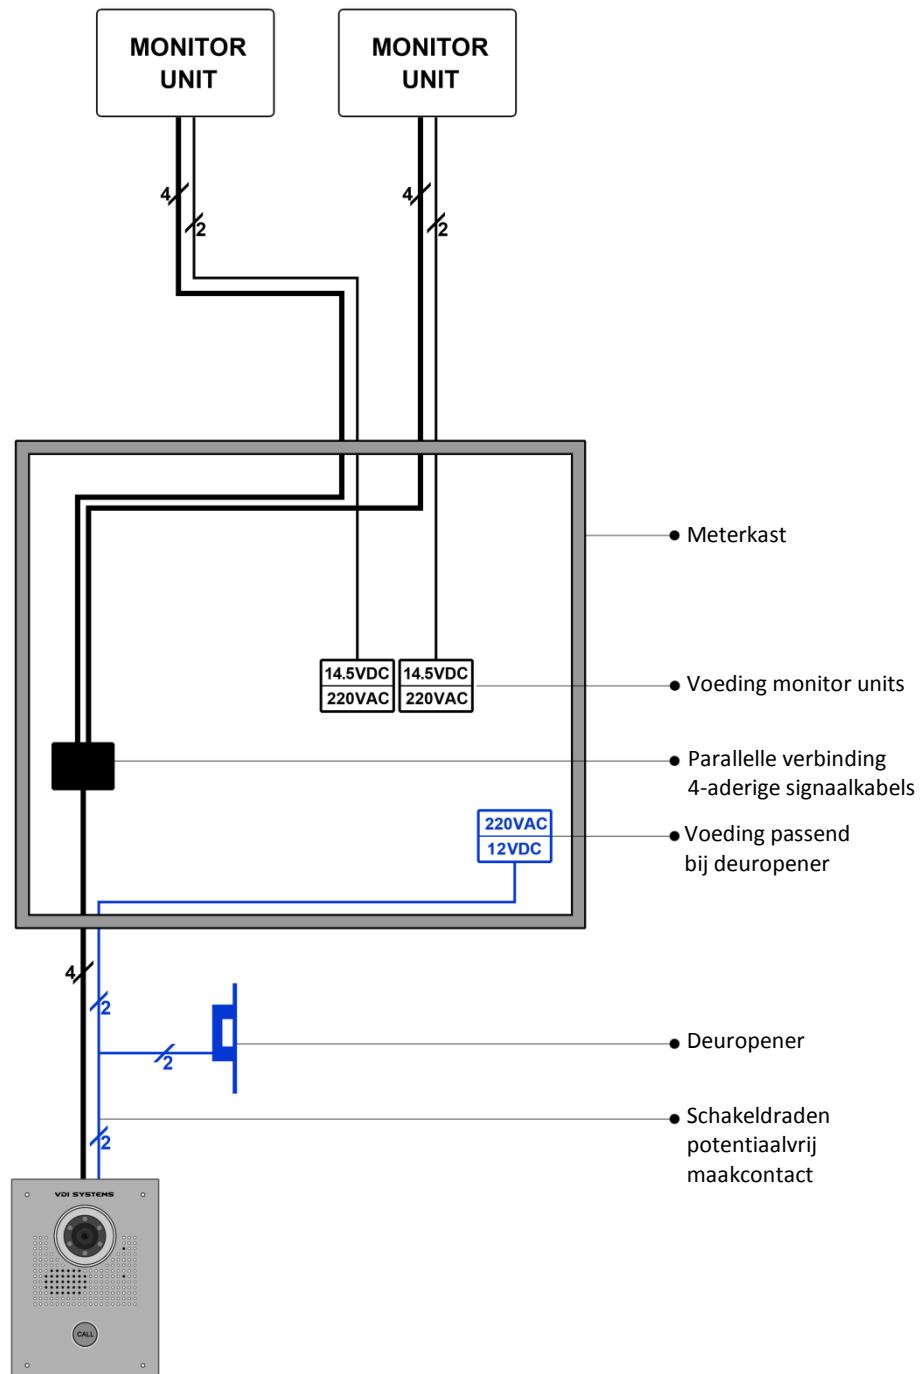

## Aansluitschema 1 buiten unit + 2 monitor units

- Dit schema is representatief voor alle modellen monitor units, en voor buiten units VC-105, VC-350 en VC-451.
- De maximale afstand met de door VDI Systems geleverde bedrading is:
  - 100 meter voor de aansluiting van een monitor unit naar een buiten unit (4-aderig)
  - 50 meter voor de aansluiting van een voeding naar een monitor unit (2 aderig)
- Blauw in het schema is alleen nodig als een elektrische deuropener wordt aangesloten.