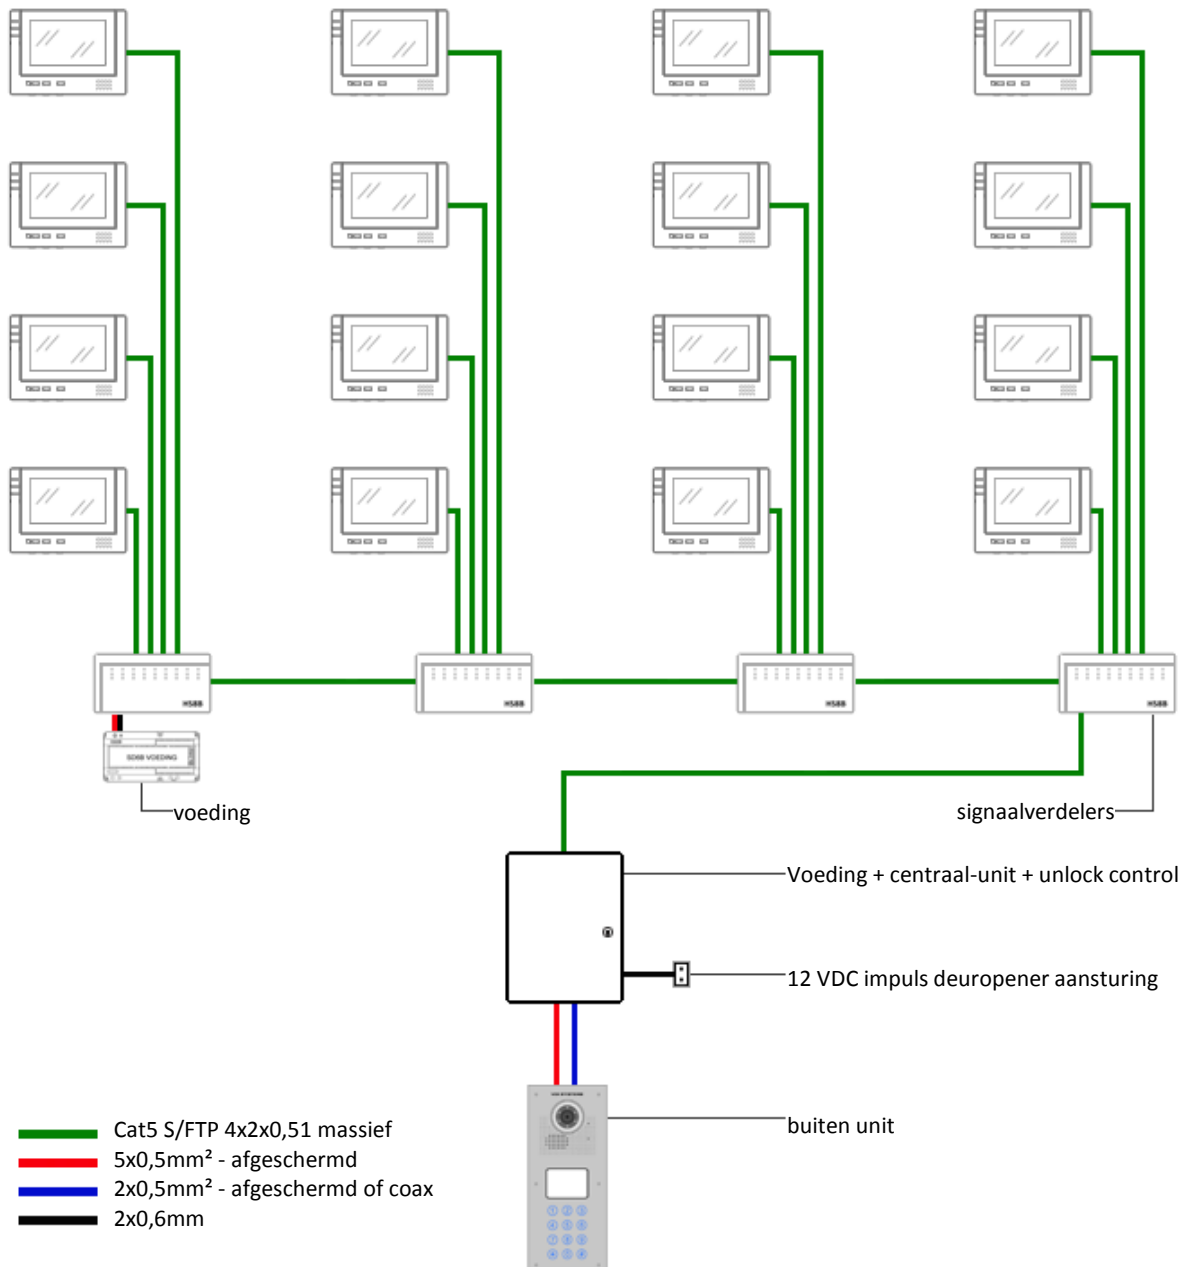

## Cat5 systeem - aansluitschema

De centraal-unit biedt voeding voor de buiten unit + 12 monitor units.  
Iedere volgende 8 monitor units krijgen een eigen voeding.  
De monitors in de appartementen krijgen hun voeding van het systeem. In de appartementen is daarom geen voedingaansluiting nodig.